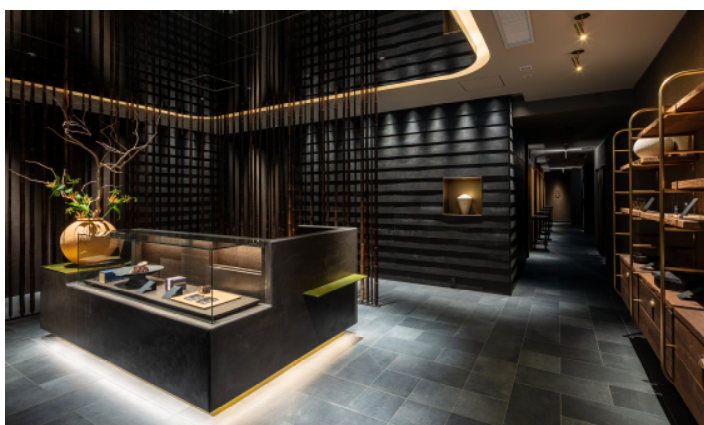

宿泊棟正面のファサードは伝統的な建築技法である大和張りにより設え、客室は「古都奈良」の歴史を継承する古木基調の落ち着いた空間を創出し、皆さまをお迎えいたします。客室からは既存樹木を生かした庭園の景趣を臨むことができます。また、すべての客室に設置した露天風呂では、天然温泉をゆっくりご堪能いただけます。ロビーラウンジから客室に向かう通路からは、植栽・景石を配した豊かな中庭が臨め、四季折々の風情をお愉しみいただける配置としています。

飲食棟2階には、広いスペースも設けており、ご親族やビジネスでのパーティー等にもご利用いただけます。お食事は、「ふふ」らしい美味しさにこだわり、大和野菜や和漢植物を使用した懐石料理、鉄板焼をご用意するなど、「最高級のこだわり」と「最高級のサービス」を提供して参ります。

【宿泊棟 レセプション】

【宿泊棟 ロビーラウンジ】

【宿泊棟 スタイリッシュスイート】

【宿泊棟 ふらぐジュアリープレミアムスイート】

【飲食棟 レセプション】