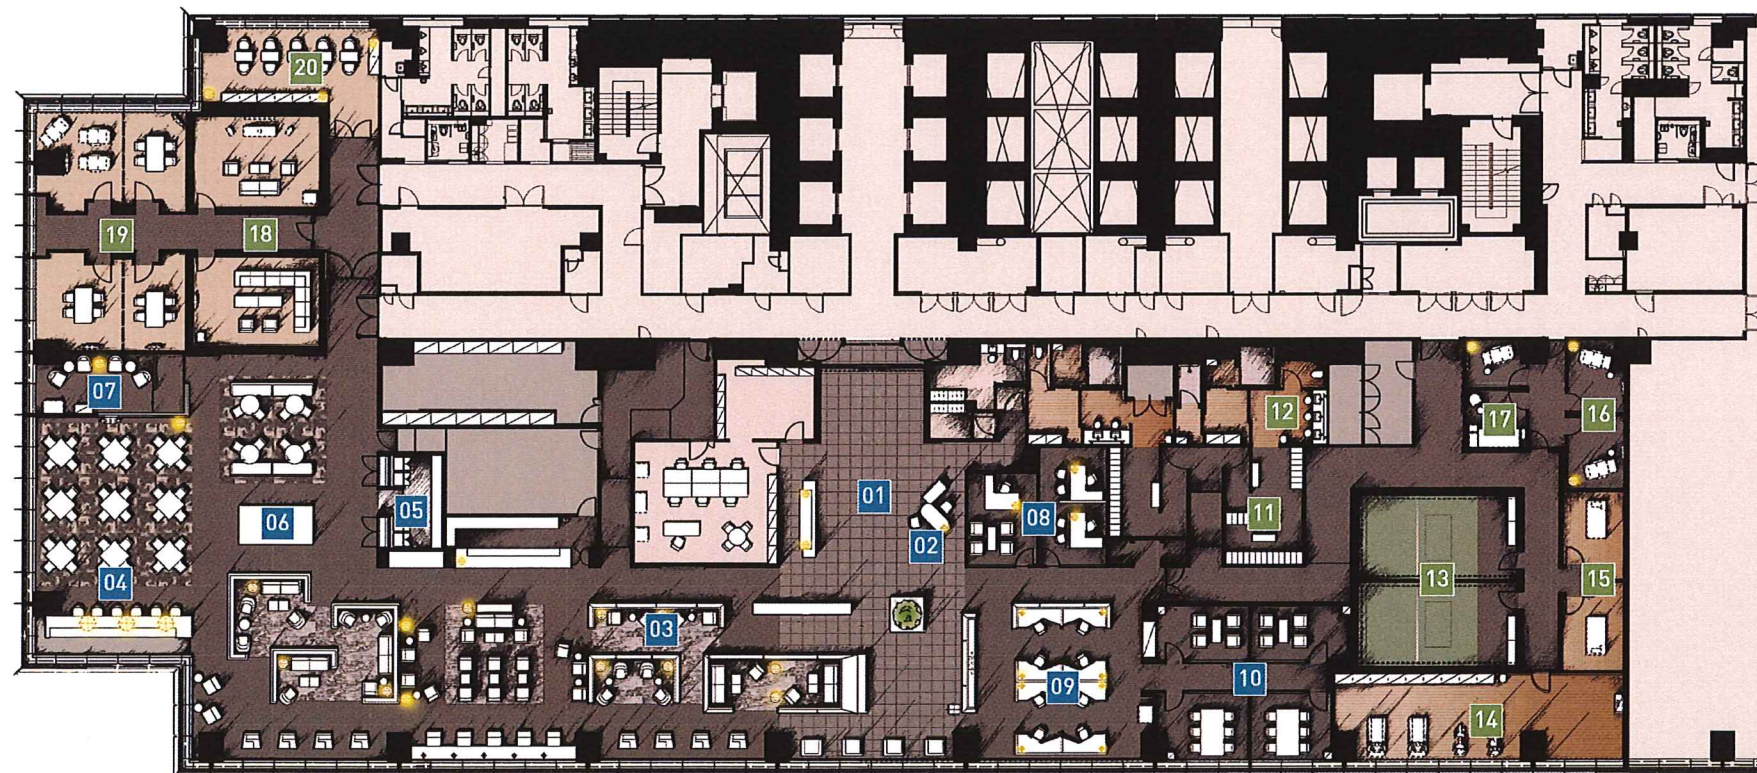

限られた人だけに開かれる特別なフロア。
そこは、知性と愉しみが凝縮された場所。

シニアエグゼクティブの思いに寄り添い、
ビジネス、リラックス、健康、レジャーという
4つのテーマであらゆるご要望にきめ細やかに
お応えするプレミアムな空間です。
上質なインテリアと洗練を極めたサービスの中で
思いのままのひとときをお過ごしください。

■ 館内図

Relax & Business
リラックス&ビジネス

- | | |
|------------------|---------------|
| 01 エントランス・レセプション | 06 フードカウンター |
| 02 コンシェルジュデスク | 07 シガールーム |
| 03 ライブラリーラウンジ | 08 ワークブース(個室) |
| 04 カフェテリア | 09 ワークスペース |
| 05 ワインセラー | 10 応接(個室) |

Leisure & Health
レジャー&ヘルス

- | | |
|----------------|---------------|
| 11 ロッカールーム | 16 仮眠室 |
| 12 シャワールーム | 17 酸素ボックス |
| 13 シミュレーションゴルフ | 18 オーディオ、カラオケ |
| 14 フィットネスジム | 19 談話室 |
| 15 マッサージルーム | 20 囲碁将棋サロン |